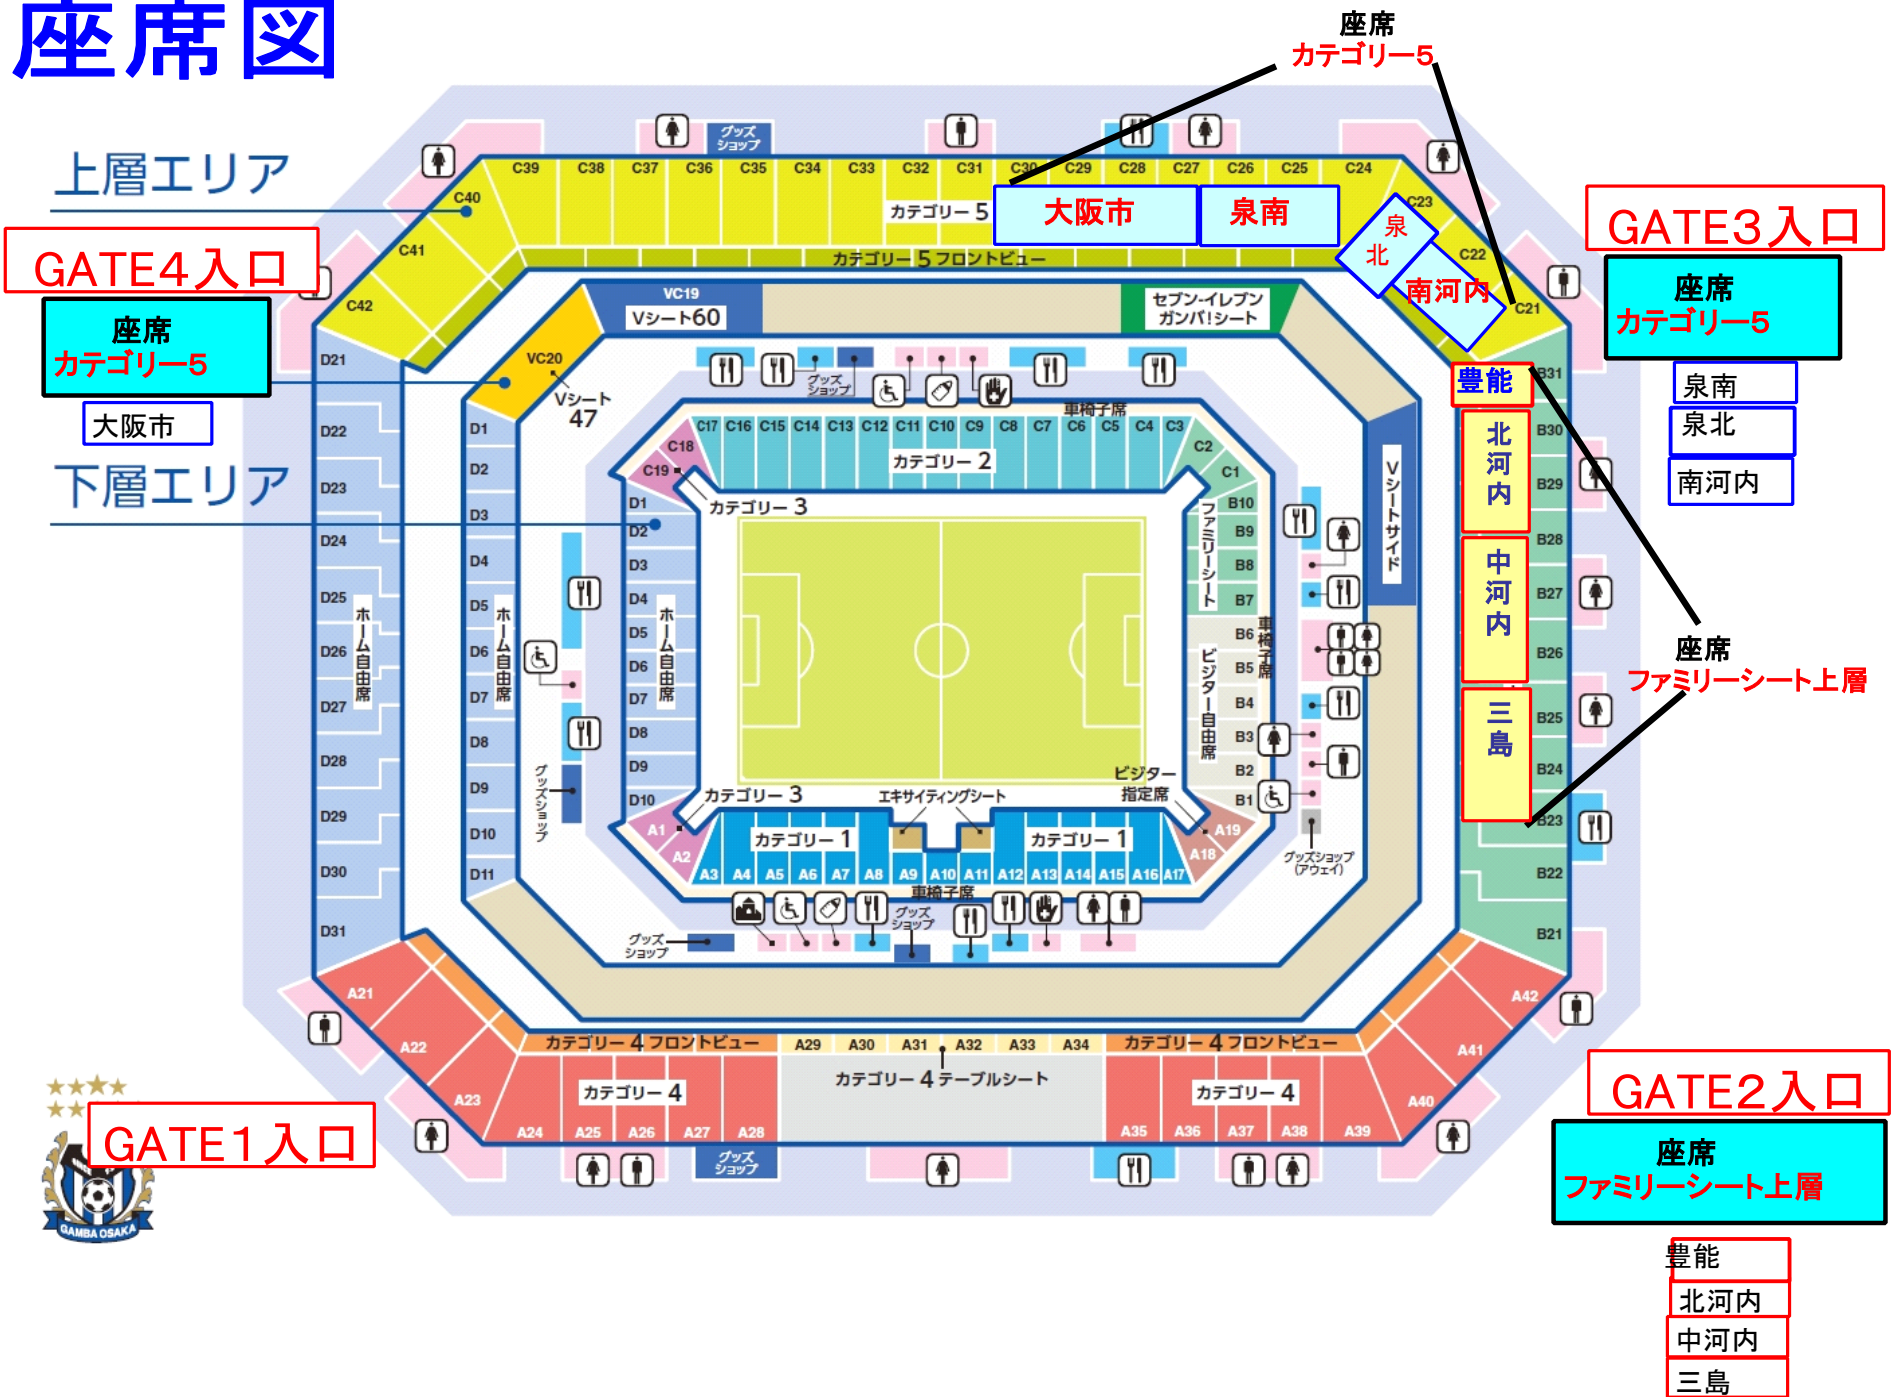

座席図

GATE4入口

座席
カテゴリー5

大阪市

下層エリア

GATE3入口

座席
カテゴリー5

泉南
泉北
南河内

座席
ファミリーシート上層

豊能

北河内

中河内

三島

GATE2入口

座席
ファミリーシート上層

豊能
北河内
中河内
三島

GATE1入口