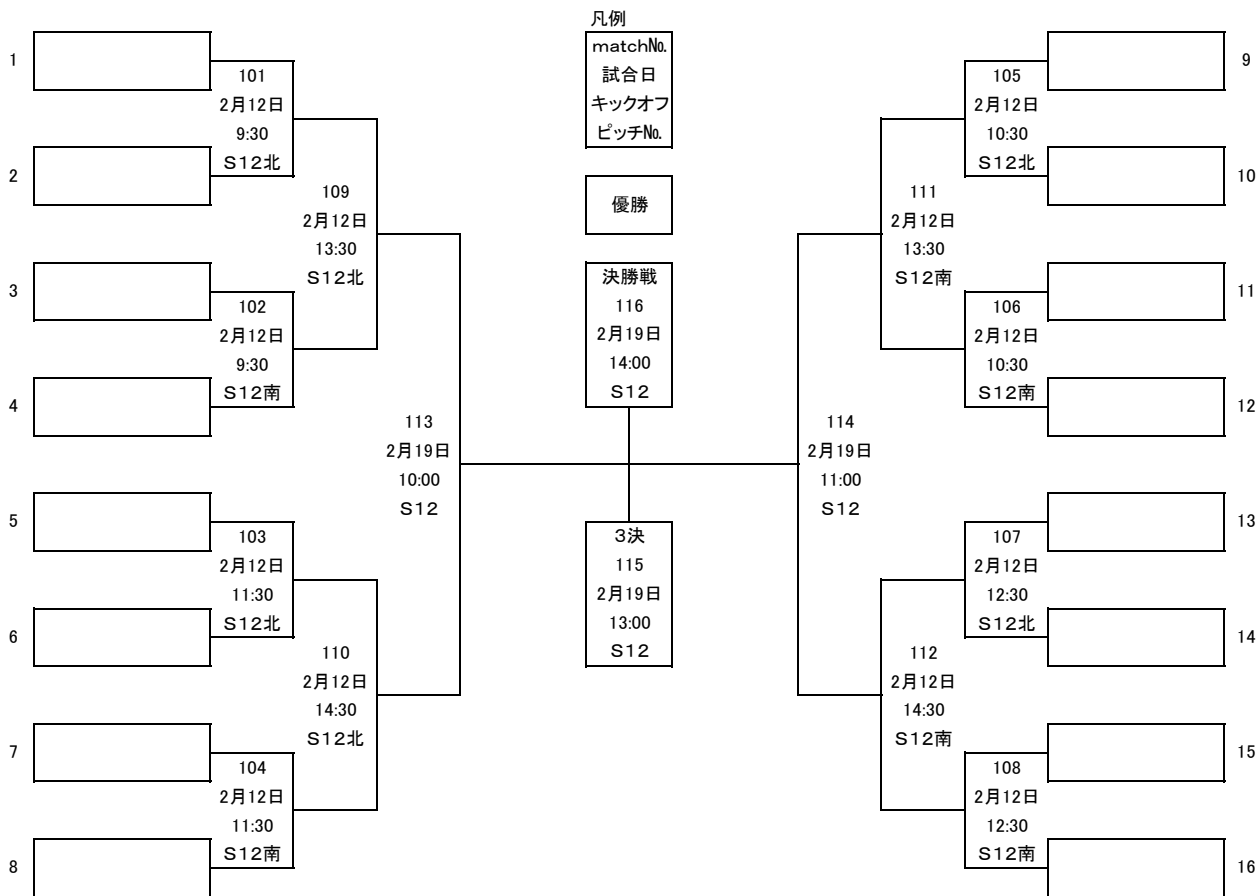

# チビリンピック2012

## 中央大会 トーナメント表

2月12日 S13ピッチをアップ用グラウンドとしておさえています。各チームご自由にお使いください。