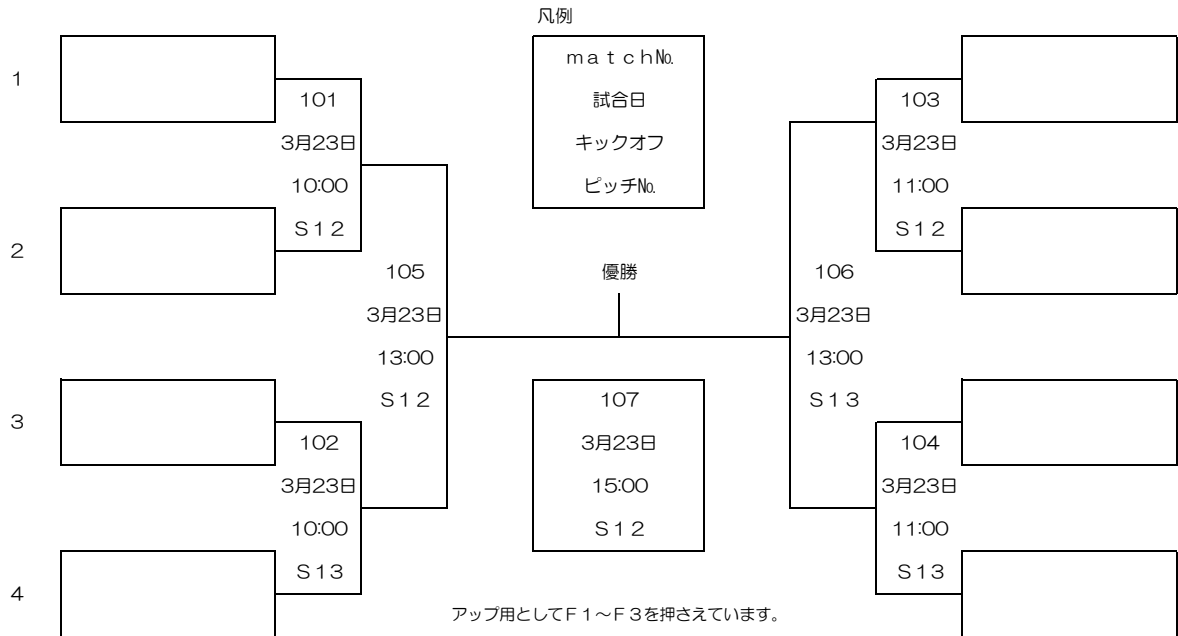

# 第 5 回 M U F G 杯 中央大会 トーナメント表

時間	内容
8:00	受け付け開始
8:30	開会式
9:00	アップ開始

ピッチ	時間	番号	対戦	主審	帯同or学生	
					副審	副審
S 1 2	10:00	101	1	2	協会派遣 1	103
S 1 3	10:00	102	3	4	協会派遣 2	101
S 1 2	11:00	103	5	6	協会派遣 3	104
S 1 3	11:00	104	7	8	協会派遣 1	103
S 1 2	13:00	105	準決勝 1		協会派遣 2	101 と 102 の 負
S 1 3	13:00	106	準決勝 2		協会派遣 3	103 と 104 の 負
S 1 2	15:00	107	決勝戦		協会派遣 1	協会派遣 2    協会派遣 3

S 1 3ピッチを、アップ用としてご準備しております。各チーム自由にご使用ください。