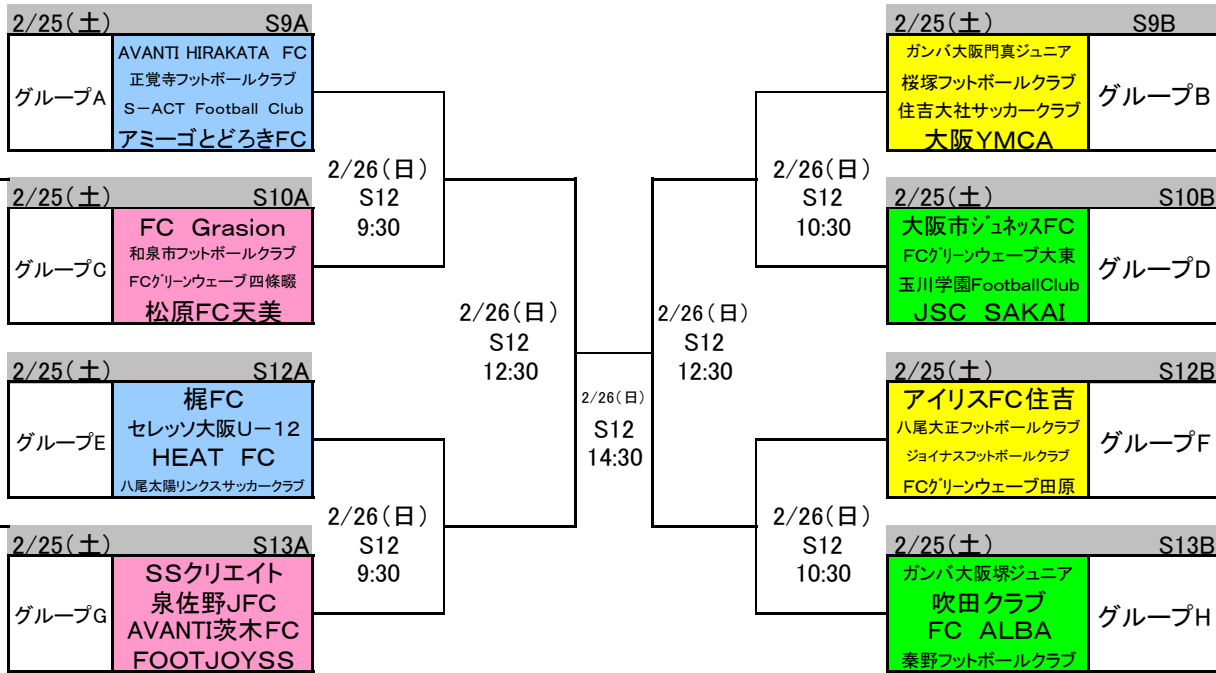

(一社)大阪府サッカー協会 第4種委員会主管大会 開催要項

第10回 卒業記念サッカー大会 MUFGカップ (大阪大会)

| 2/25(土) | S9A(AブロックBブロック) | 副審 |
|---------|-----------------------------|----------|
| 10:00 | AVANTI HIRAKATA vs 正覚寺FC | G門真 桜塚 |
| 10:50 | ガンバ門真 vs 桜塚FC | A枚 正覚寺 |
| 12:00 | AVANTI HIRAKATA vs S-ACT | G門真 住吉大社 |
| 12:50 | ガンバ門真 vs 住吉大社 | A枚 S-ACT |
| 14:00 | AVANTI HIRAKATA vs アミーゴとどろき | G門真 YMCA |
| 14:50 | ガンバ門真 vs 大阪YMCA | A枚 アミーゴ |

| 2/25(土) | S9B(AブロックBブロック) | 副審 |
|---------|-------------------|------------|
| 10:00 | S-ACT vs アミーゴとどろき | 住吉大社 YMCA |
| 10:50 | 住吉大社 vs 大阪YMCA | S-ACT アミーゴ |
| 12:00 | 正覚寺FC vs アミーゴとどろき | 桜塚 YMCA |
| 12:50 | 桜塚FC vs 大阪YMCA | 正覚寺 アミーゴ |
| 14:00 | 正覚寺FC vs S-ACT | 桜塚 住吉大社 |
| 14:50 | 桜塚FC vs 住吉大社 | 正覚寺 S-ACT |