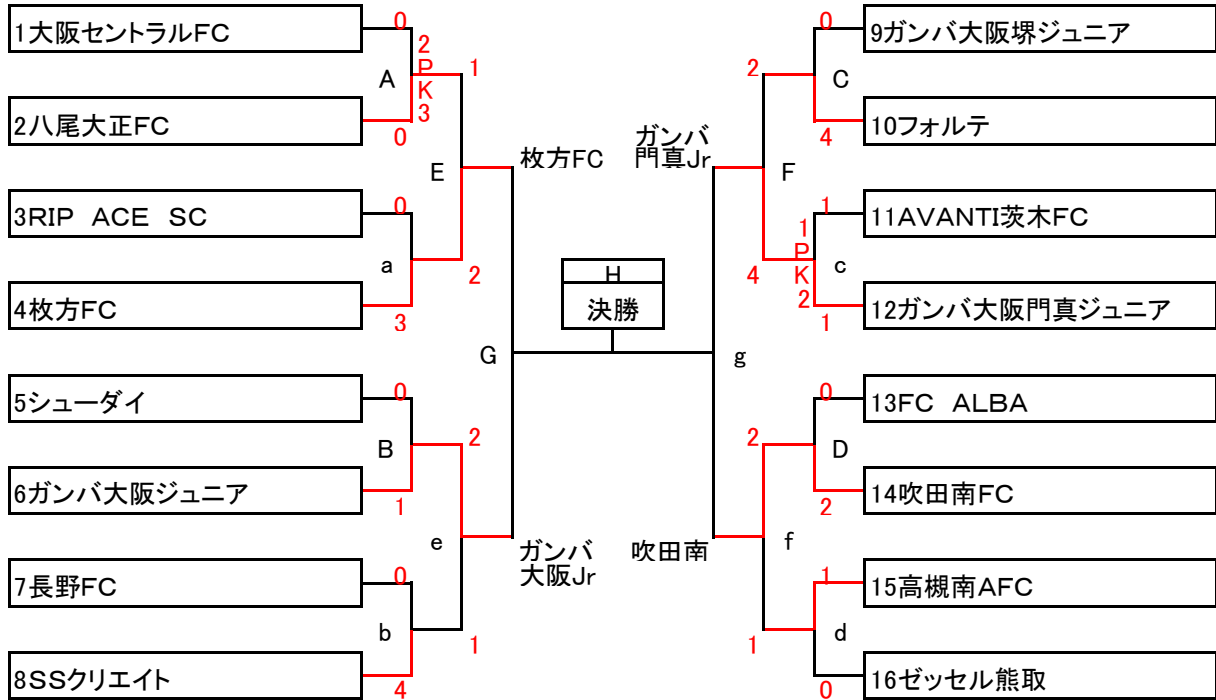

JA全農杯チビリンピック2015小学生8人制サッカー大阪府大会(U-10) 中央大会トーナメント表

JA全農杯チビリンピック2015小学生8人制サッカー大阪府大会(U-10) 中央大会

日程	会場	試合番号	時間	試合スケジュール(チーム名略称)	主審	補助審判	会場責任	
2月14日	Jグリーン堺 S12	A	10:00	大阪セントラル 0(2PK3)0 八尾大正	4種審判部	4種委員	4種委員	
		B	11:00	シューダイ 0-1 ガンバ大阪	4種審判部	A負		
		C	12:00	ガンバ堺 0-4 フォルテ	4種審判部	B負		
		D	13:00	FC ALBA 0-2 吹田南	4種審判部	C負		
		E	14:00	八尾大正 1-2 枚方FC	4種審判部	D負		
		F	15:00	フォルテ 2-4 ガンバ門真	4種審判部	E負		
		a	10:00	RIP ACE 0-3 枚方FC	4種審判部	4種委員		
		b	11:00	長野FC 0-4 SSクリエイト	4種審判部	a負		
		c	12:00	AVANTI茨木 1(1PK2)1 ガンバ門真	4種審判部	b負		
		d	13:00	高槻南AFC 1-0 ゼッセル熊取	4種審判部	c負		
		e	14:00	ガンバ大阪 2-1 SSクリエイト	4種審判部	d負		
		f	15:00	吹田南 2-1 高槻南AFC	4種審判部	e負		
2月20日	Jグリーン堺 S10	A	G	10:00	枚方FC - ガンバ大阪			4種委員
		B	g	10:00	ガンバ門真 - 吹田南FC			
		A	H	12:30	G勝 - g勝			