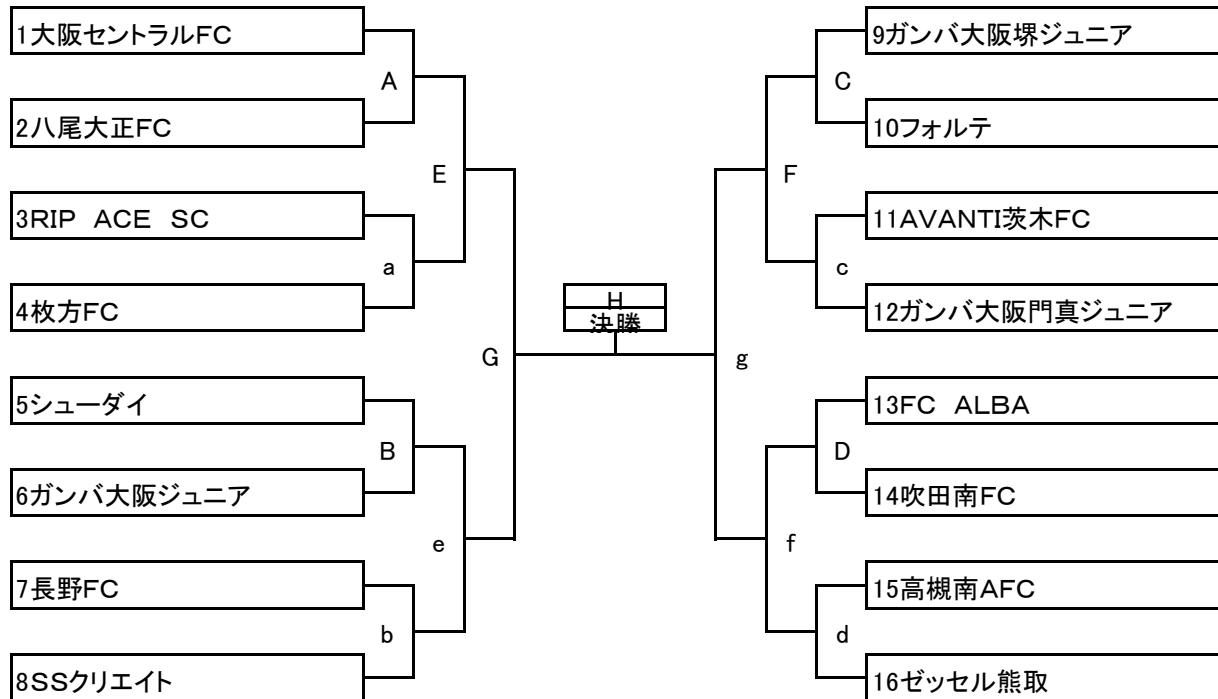

JA全農杯チビリンピック2015小学生8人制サッカー大阪府大会(U-10) 中央大会トーナメント表

JA全農杯チビリンピック2015小学生8人制サッカー大阪府大会(U-10) 中央大会

中央大会試合スケジュール一覧表
チームの試合、審判の割り当てを確認

日程	会場	試合番号	時間	試合スケジュール(チーム名略称)	主審	補助審判	会場責任	
2月14日	Jグリーン堺 S12	A	10:00	大阪セントラル - 八尾大正	審判部	4種委員	4種委員	
		B	11:00	シューダイ - ガンバ大阪		A負		
		C	12:00	ガンバ堺 - フォルテ		B負		
		D	13:00	FC ALBA - 吹田南		C負		
		E	14:00	A勝 - a勝		D負		
		F	15:00	C勝 - c勝		E負		
		a	10:00	RIP ACE - 枚方FC	審判部	4種委員	4種委員	
		b	11:00	長野FC - SSクリエイト		a負		
		c	12:00	AVANTI茨木 - ガンバ門真		b負		
		d	13:00	高槻南AFC - ゼッセル熊取		c負		
		e	14:00	B勝 - b勝		d負		
		f	15:00	D勝 - d勝		e負		
2月20日	Jグリーン堺 S10	A	G	10:00	E勝 - e勝	審判部	4種委員	4種委員
		B	g	10:00	F勝 - f勝			
		A	H	12:30	G勝 - g勝			
					-			